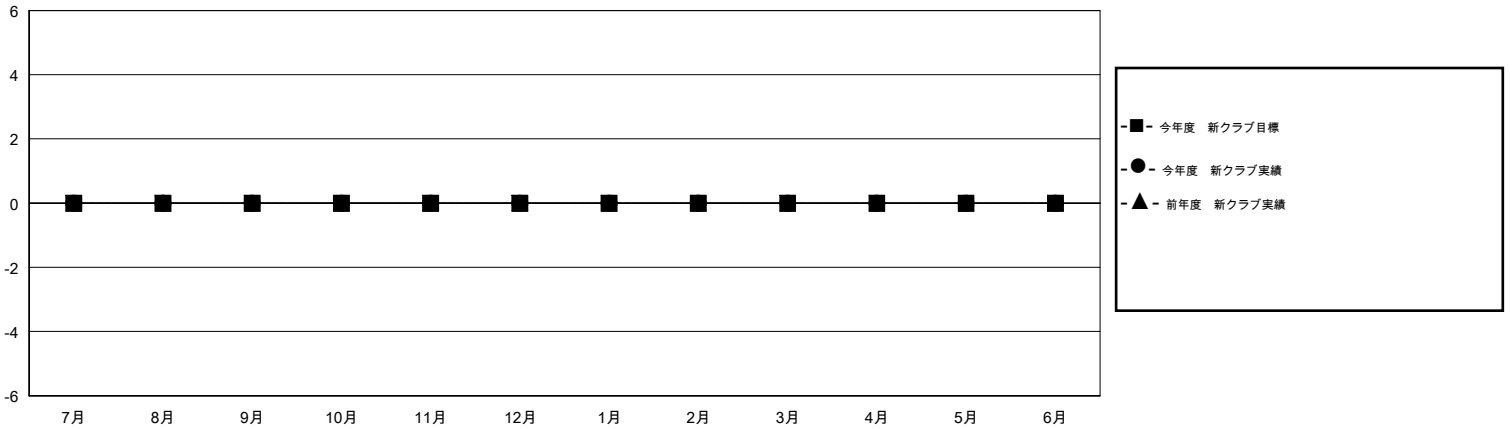

MONTHLY MEMBERSHIP PROGRESS REPORT

District 334 B

Results as of: 7/31/2016

GMT: Masayoshi Maruyama

地域 JAPAN

GMT会則地域 5-Jap

クラブ					名				
結果: 2016-2017					結果: 2016-2017				
四半期	新クラブ目標	新クラブ	解散クラブ	純増/減	四半期	新会員目標	チャーターメン バー/新会員	退会者	純増/減
7月/8月/9月	0	0	0	0	7月/8月/9月	150	63	37	26
10月/11月/12月	0	0	0	0	10月/11月/12月	130	0	0	0
1月/2月/3月	0	0	0	0	1月/2月/3月	90	0	0	0
4月/5月/6月	0	0	0	0	4月/5月/6月	120	0	0	0

新クラブ目標及び実績累計