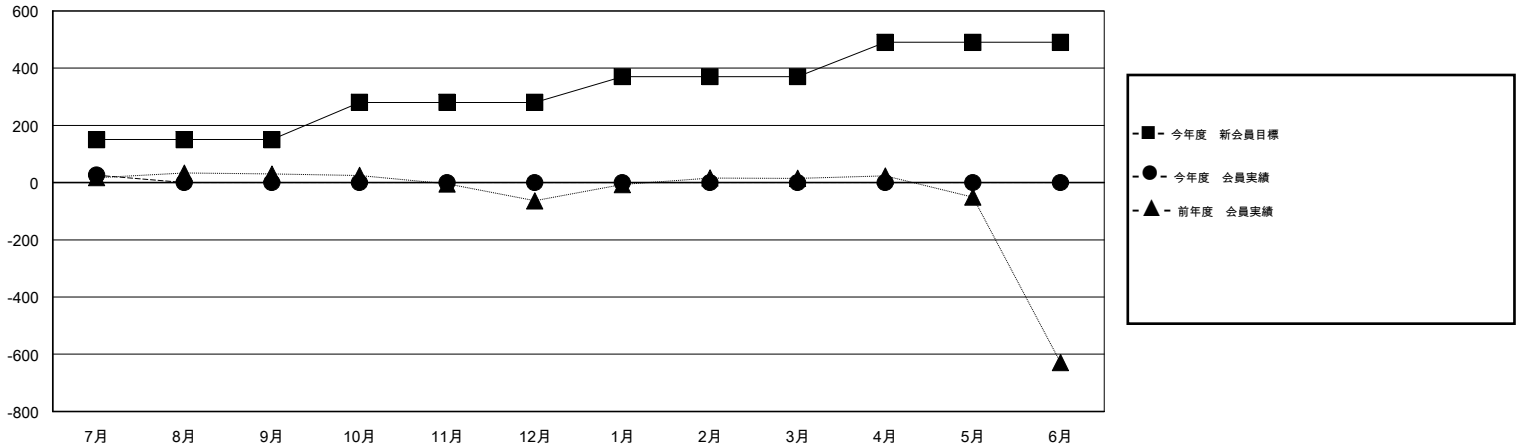

会員目標及び実績累計

解散クラブ: 0	32 CLUBS OF 78 一名以上の新会員を登録	男女別
		男性 3,256 (67.81%)
		女性 1,546 (32.19%)
退会者	健康診断データはこちら	家族会員 3,026
物故会員 0		世帯主 1,297
クラブ解散 0		世帯主以外 1,729
その他 37		
合計 37